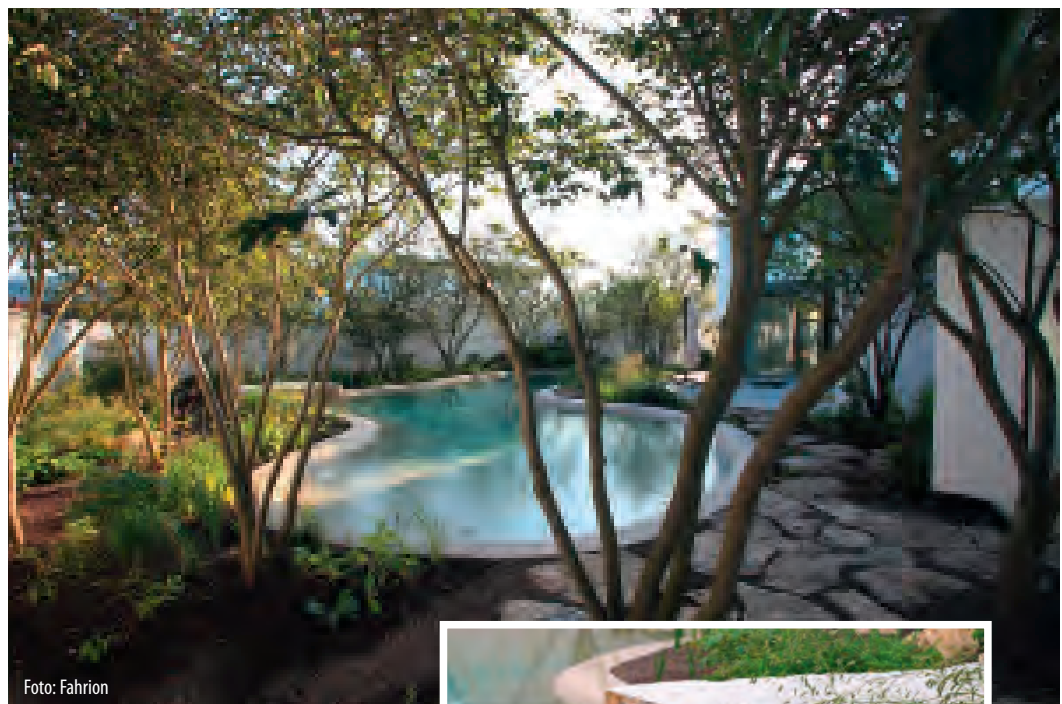

WILD-ROMANTISCH

Die Grundidee dieser Poolanlage spiegelt eine auf die Natur ausgerichtete und organische Formen aufnehmende, natürliche Gestaltung wider.

Das Becken und der gewachsene, wild-romantische Garten wirken wie aus einem Guss und ergänzen einander. Ein Außenbereich, der durch seine Authentizität einen speziellen Wohlgefühlcharakter vermittelt.
www.fahrion-garten.de

Foto: Fahrion

Foto: Fahrion

REDUZIERT, ABER GEMÜTLICH

Welche Bedeutung ein stimmiges Lichtkonzept hat, zeigt sich deutlich an diesem Beispiel: obwohl diese Außenanlage sehr reduziert scheint, wirkt sie dennoch gemütlich. Besonders schön ist auch die Kombination der Natursteinwände mit der langen Glastrennwand (Bild ganz unten), die als Sichtschutz zum Nachbargarten dient. www.fahriion-garten.de